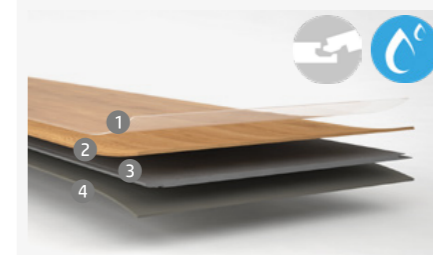

- 1 Hochstrapazierfähige PU Beschichtung
  Hardwearing PU Protection
- 2 Vinyl
- 3 Wasserfeste Hydro Trägerplatte
  Waterproof hydro core board
- 4 Hydrosound Gegenzug
  Hydrosound underlay

Fliese / Tile ca. 1,6 mm